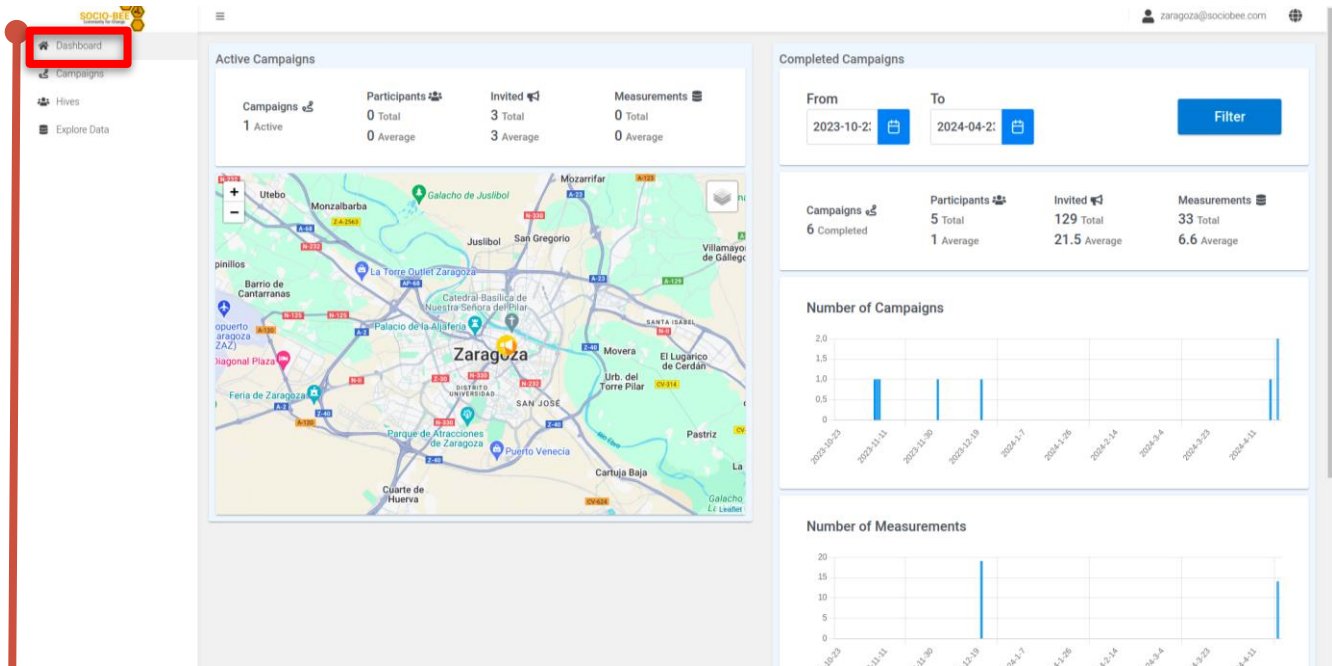

Πώς να συνδεθείτε στο περιβάλλον ACADEME

Τώρα είστε έτοιμοι να δημιουργήσετε μια κυψέλη.
Μπορείτε να συνδεθείτε μόλις ανοίξετε ξανά την ΑΚΑΔΗΜΙΑ.

Πώς να παρακολουθείτε μια καμπάνια

ΚΆΝΤΕ ΚΛΙΚ ΣΤΟ ΤΑΜΠΛΌ

Μπορείτε:

1. Να απεικονίσετε στο χάρτη τις ενεργές καμπάνιες
3. Φιλτράρετε τις ολοκληρωμένες καμπάνιες με βάση την ημερομηνία
5. Να οπτικοποιήσετε τα κύρια στατιστικά στοιχεία των ιστορικών εκστρατειών

The screenshot shows the 'Campaigns' section of the SOCIO-BEE web application. The interface includes a sidebar with navigation options (Dashboard, Campaigns, Hives, Explore Data), a top navigation bar with user information (zaragoza@sociobee.com), and a main content area displaying a table of campaigns. The table has columns for Title, Location, Created At, Date Range, My Role, Status, and Progress. The 'Campaigns' menu item in the sidebar is highlighted with a red box.